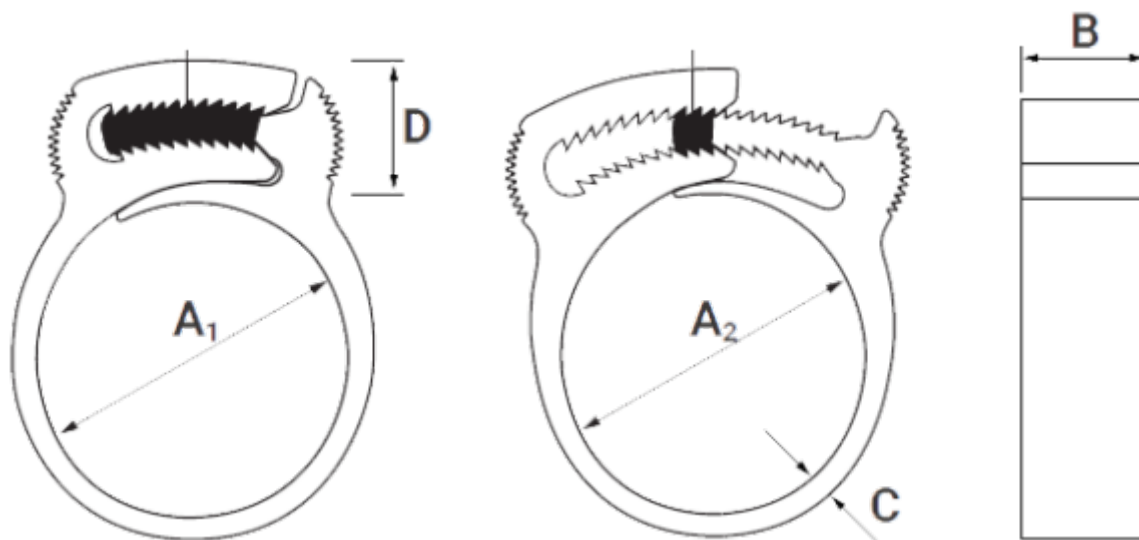

Varenummer: 5641

Beskrivelse: KLEEclips type 163 Ø162.2-169.3

## Mål

A1 = 163.0

A2 = 171.0

B = 9.5

C = 2.5

D = 16.0

Størrelse = 163

Vægt (g) = 190